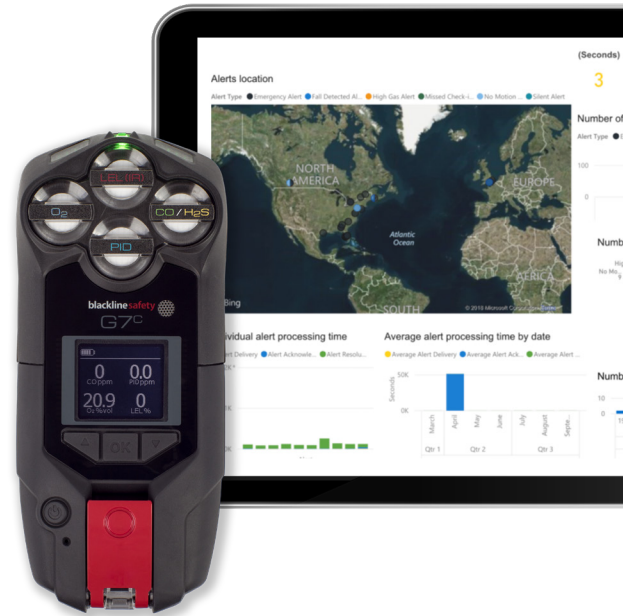

G7
MULTI-GAS

RILEVAMENTO GAS CONNESSO E AFFIDABILE, PER QUALSIASI SCENARIO

Il rilevatore multigas, indossabile e a sicurezza intrinseca G7 offre la tranquillità che nasce dal sapere che nessuno è mai solo e che tutti potranno tornare a casa incolumi. Questo perché la connettività cloud con copertura dati mobile, la tecnologia di geolocalizzazione integrata e il monitoraggio di fino a cinque gas assicurano il controllo in tempo reale della sicurezza del personale e una risposta rapida a incidenti e allarmi gas a forte concentrazione.

La raccolta e analisi automatica dei dati e il data insight ricavato dall'utilizzo dei dispositivi aiutano inoltre a individuare nel tempo i rischi potenziali e a migliorare i processi di sicurezza e conformità. La concezione modulare del G7 e la gamma di sensori gas e cartucce plug-and-play disponibili consente di personalizzarne e ampliarne le funzioni in modo molto semplice, riducendo i costi e la complessità di gestione della flotta.

FUNZIONALITÀ INTEGRATE:

 <p>Connessione diretta al cloud in tempo reale tramite rete mobile e satellitare opzionale per le località remote</p>	 <p>GPS per localizzare rapidamente persone e dispositivi</p>	 <p>Protezione per lavoratore isolato a gas singolo, multigas o con pompa multigas</p>	 <p>Rilevamento di fino a un massimo di cinque gas, con un portafoglio di 20 gas tra cui scegliere</p>
 <p>Linguetta a scatto brevettata per l'invio di SOS</p>	 <p>Segnalazione automatica di assenza di movimento, rilevamento cadute e check-in mancato</p>	 <p>Push-to-Talk (walkie-talkie) (opzionale)</p>	 <p>Comunicazione vocale bidirezionale e messaggistica di testo (opzionale)</p>