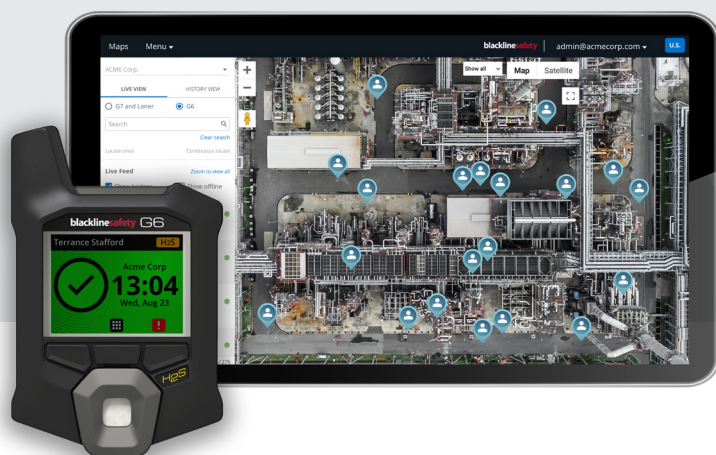

VANTAGGI CHIAVE

Semplifica la risposta agli incidenti

- ✓ Interventi rapidi e informati grazie a dati vitali e aggiornati su posizione e sicurezza dei lavoratori
- ✓ Invio manuale di SOS di emergenza per ottenere aiuto immediato in situazioni critiche
- ✓ Notifica in tempo reale inviata alla lista dei contatti di emergenza in caso di eventi ad alta urgenza per mantenere tutti informati e consapevoli degli ambienti pericolosi

Migliora sicurezza e conformità

- ✓ Gestione efficiente della conformità con visibilità in tempo reale e facile accesso a dashboard sull'utilizzo, la calibrazione, i bump test e altro ancora dei dispositivi
- ✓ Strumento di facile uso e a sicurezza intrinseca, comodo da integrare nelle proprie prassi e che richiede solo minima manutenzione
- ✓ Insight preziosi per una comprensione più approfondita dei modi per prevenire in modo proattivo gli incidenti e migliorare procedure e formazione sulla sicurezza

Più efficienza operativa

- ✓ L'automazione dei processi ne migliora l'accuratezza, elimina gli errori nella reportistica e semplifica la gestione della conformità e delle investigazioni sugli incidenti
- ✓ Connettività wireless per ridurre i costi dell'infrastruttura IT e sfruttare la funzione di ricerca del dispositivo per risparmiare sulle spese di sostituzione
- ✓ Possibilità di scelta tra acquisto, noleggio o leasing per ottimizzare le spese CAPEX o OPEX

LO SAPEVATE?

Il G6 riduce il costo totale di possesso perché offre una durata utile di quattro anni o più, rispetto ai due anni dei dispositivi della concorrenza.

SCOPRI I PIANI DI SERVIZIO RICHIEDILI PER IL G6
blacklinesafety.com/G6

Blackline Safety è un leader tecnologico alla guida dell'innovazione nella forza lavoro industriale attraverso l'IoT (Internet of Things). Blackline sfrutta i dispositivi di sicurezza connessi e l'analisi predittiva per consentire alle aziende di puntare all'azzeramento degli incidenti e migliorare la performance operativa. Blackline fornisce dispositivi indossabili, monitoraggio gas a livello personale e di area, software connessi al cloud e strumenti di data analytics per affrontare le sfide della sicurezza e migliorare la produttività di imprese e organizzazioni in più di 100 paesi. Offrendo connettività cellulare e satellitare, Blackline assicura un'ancora di salvezza a decine di migliaia di persone e ha già generato oltre 200 miliardi di data-point e lanciato oltre sette milioni di allarmi di emergenza.